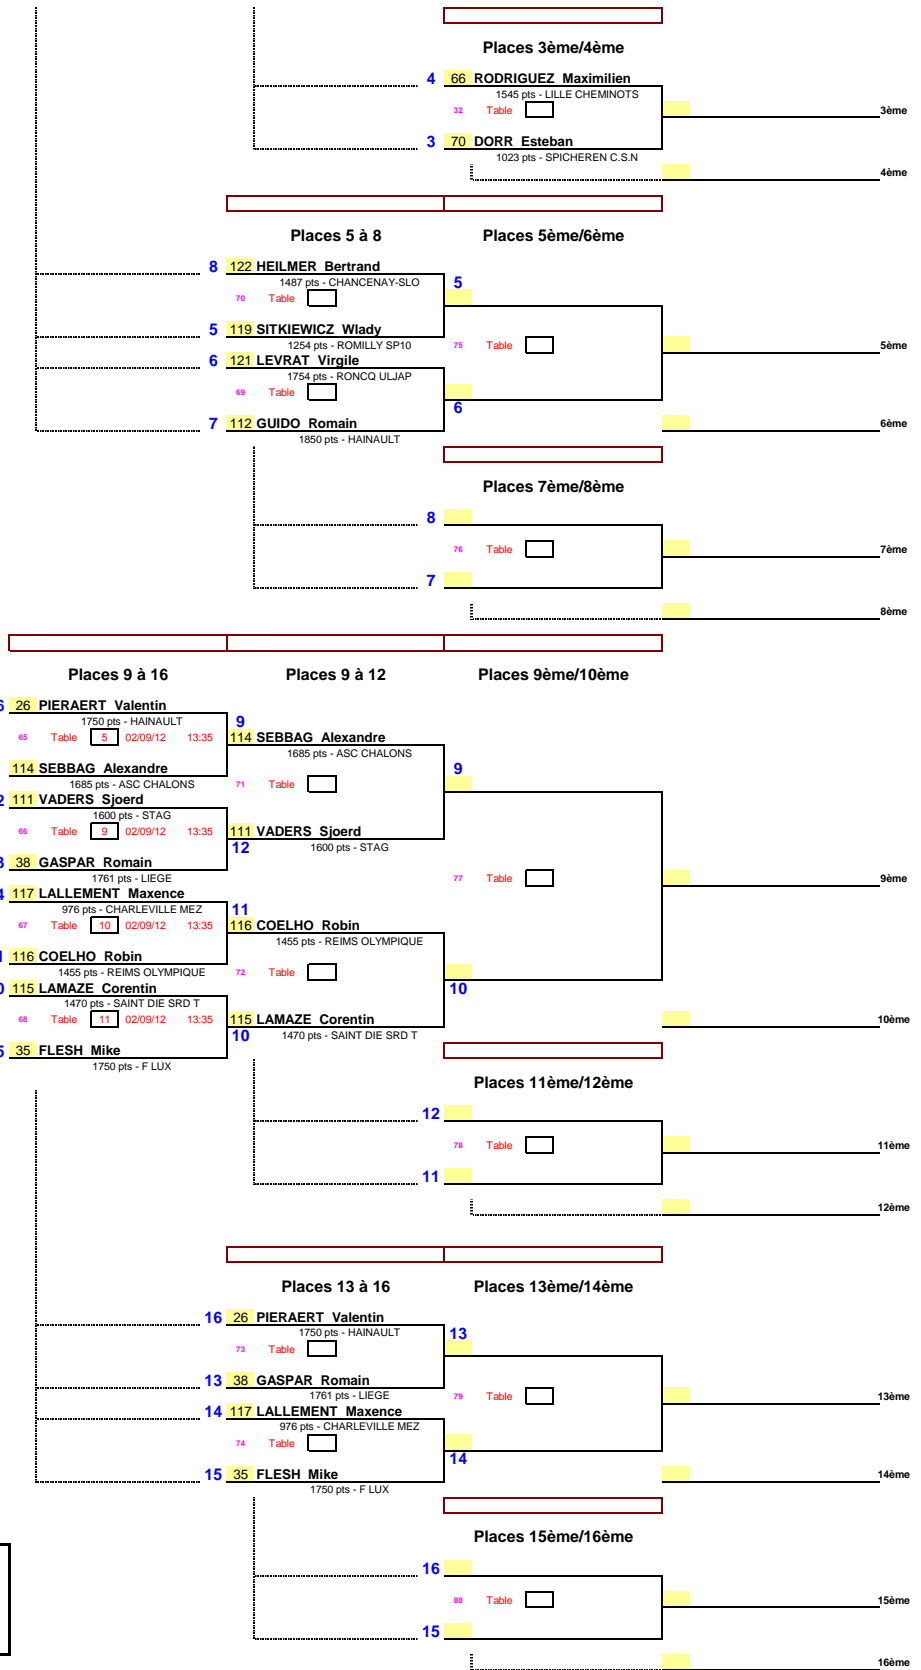

1/16ème de Finale      1/8ème de Finale      1/4 de Finale      1/2 Finale      Finale

Date : 2 janvier 1900  
 EPREUVE : Tournois Internat/Nat  
 TABLEAU : JCA - 15 ANS GARCONS 7

Date	2 janvier 1900
EPREUVE :	Tournois Internat/Nat
TABLEAU :	IJCA -15 ANS GARCONS 7

Date	2 janvier 1900
EPREUVE :	Tournois Internat/Nat
TABLEAU :	IJCA -15 ANS GARCONS 7