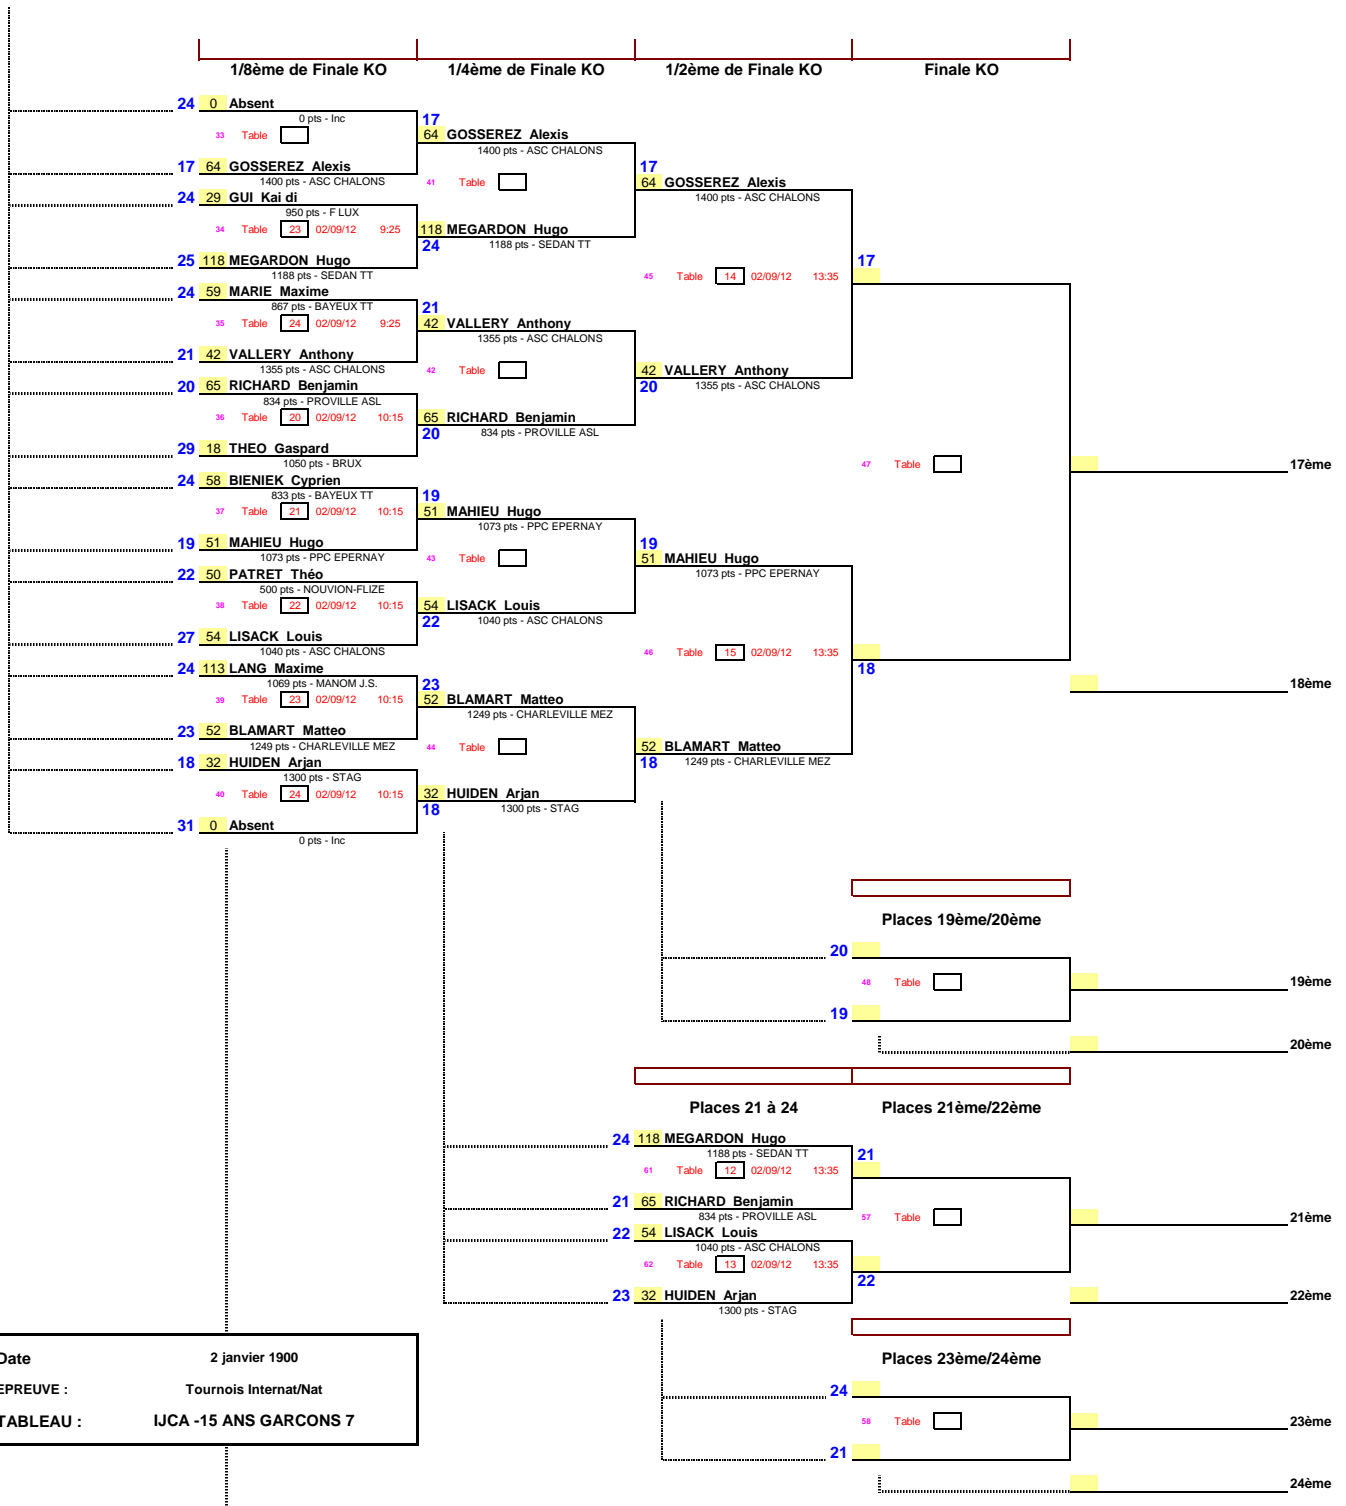

1/16ème de Finale      1/8ème de Finale      1/4 de Finale      1/2 Finale      Finale

Date : 2 janvier 1900  
 EPREUVE : Tournois Internat/Nat  
 TABLEAU : JCA - 15 ANS GARCONS 7

Date	2 janvier 1900
EPREUVE :	Tournois Internat/Nat
TABLEAU :	IJCA -15 ANS GARCONS 7

Date	2 janvier 1900
EPREUVE :	Tournois Internat/Nat
TABLEAU :	IJCA -15 ANS GARCONS 7