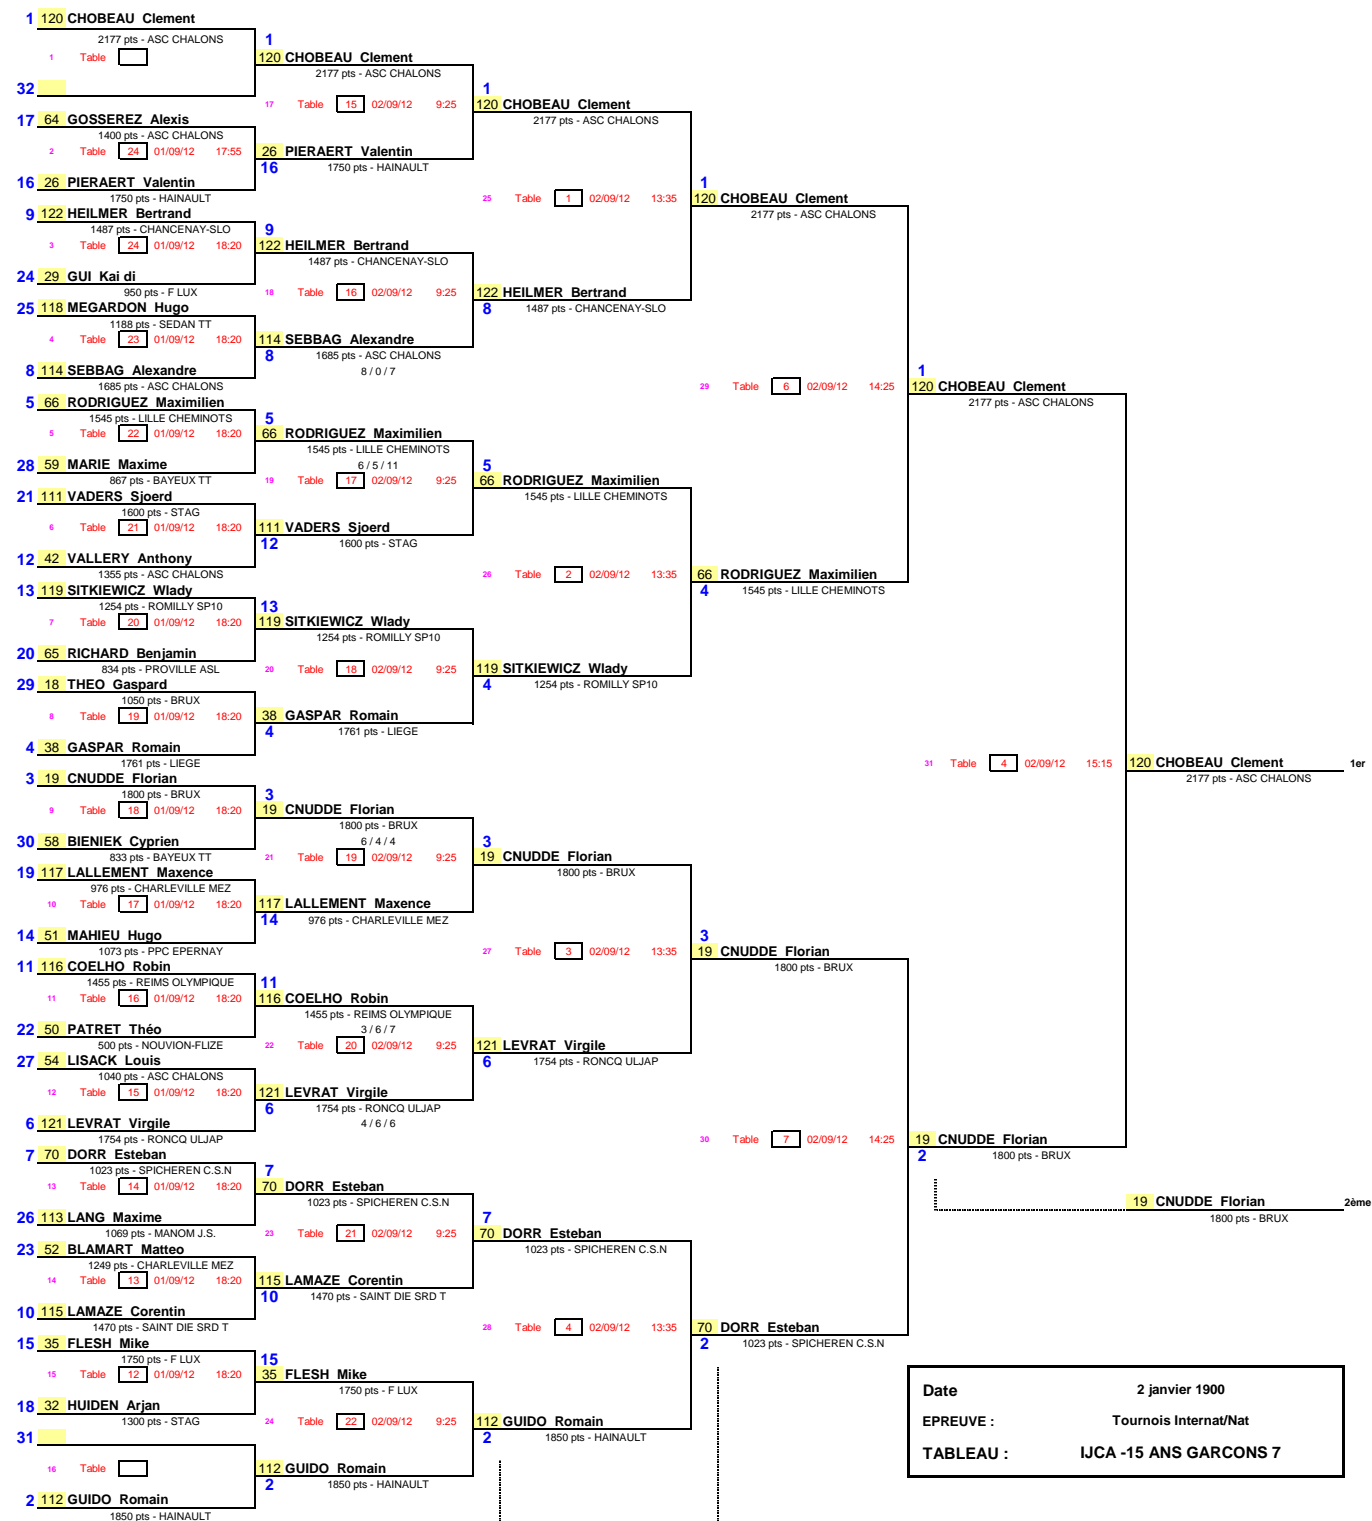

1/16ème de Finale      1/8ème de Finale      1/4 de Finale      1/2 Finale      Finale

Date : 2 janvier 1900  
 EPREUVE : Tournois Internat/Nat  
 TABLEAU : JCA - 15 ANS GARCONS 7

Date	2 janvier 1900
EPREUVE :	Tournois Internat/Nat
TABLEAU :	IJCA -15 ANS GARCONS 7

Date	2 janvier 1900
EPREUVE :	Tournois Internat/Nat
TABLEAU :	IJCA -15 ANS GARCONS 7