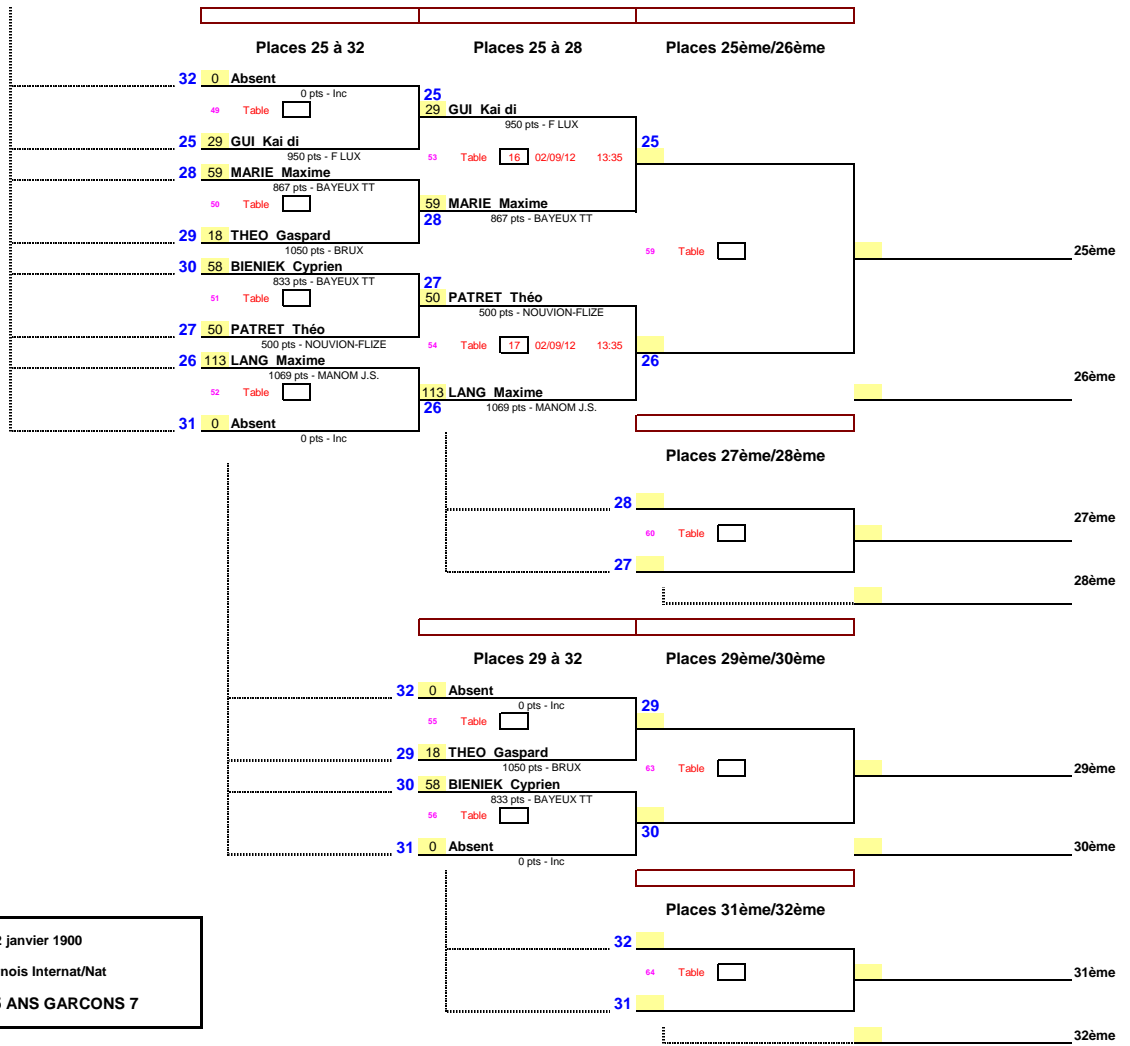

1/16ème de Finale      1/8ème de Finale      1/4 de Finale      1/2 Finale      Finale

Date : 2 janvier 1900  
 EPREUVE : Tournois Internat/Nat  
 TABLEAU : JCA - 15 ANS GARCONS 7

Date	2 janvier 1900
EPREUVE :	Tournois Internat/Nat
TABLEAU :	IJCA -15 ANS GARCONS 7

Date	2 janvier 1900
EPREUVE :	Tournois Internat/Nat
TABLEAU :	IJCA -15 ANS GARCONS 7