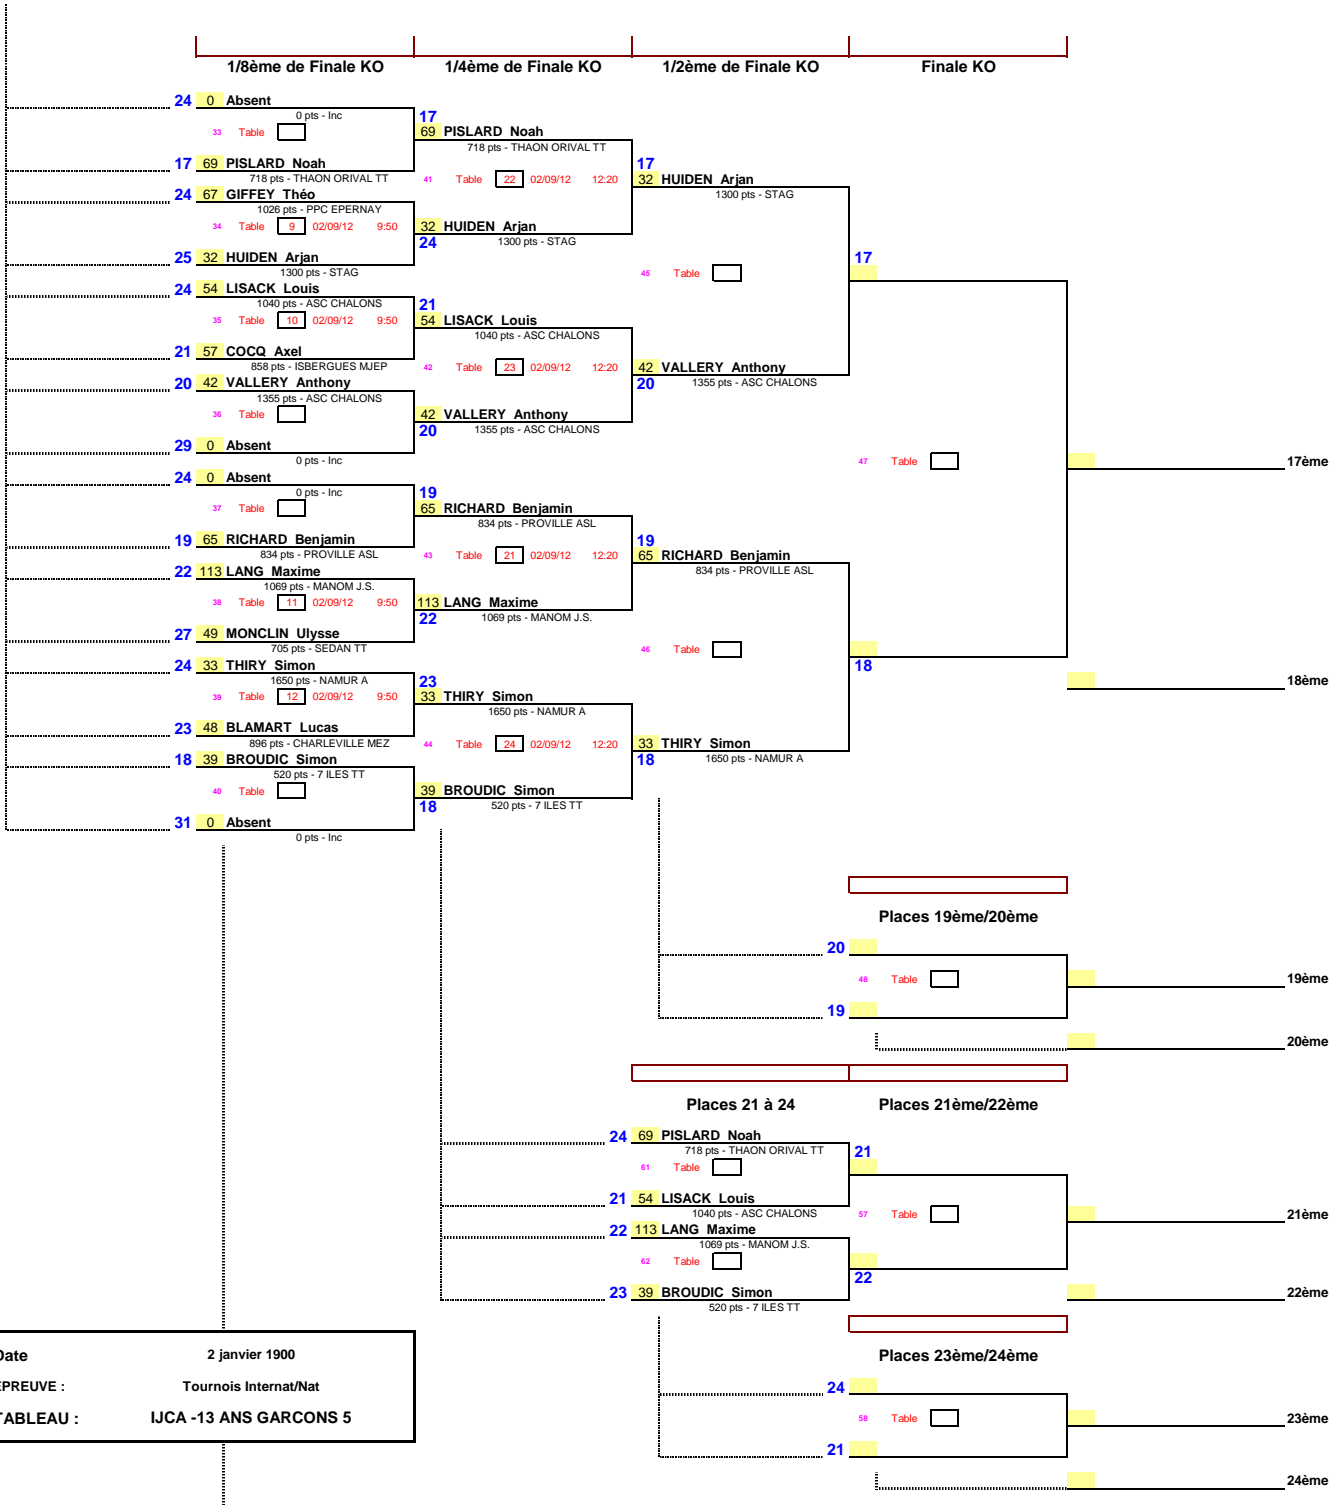

Places 3ème/4ème

Places 5 à 8

Places 5ème/6ème

Places 7ème/8ème

Places 9 à 16

Places 9 à 12

Places 9ème/10ème

Places 11ème/12ème

Places 13 à 16

Places 13ème/14ème

Places 15ème/16ème

Date	2 janvier 1900
EPREUVE :	Tournois Internat/Nat
TABLEAU :	IJCA -13 ANS GARCONS 5

Date	2 janvier 1900
EPREUVE :	Tournois Internat/Nat
TABLEAU :	IJCA -13 ANS GARCONS 5