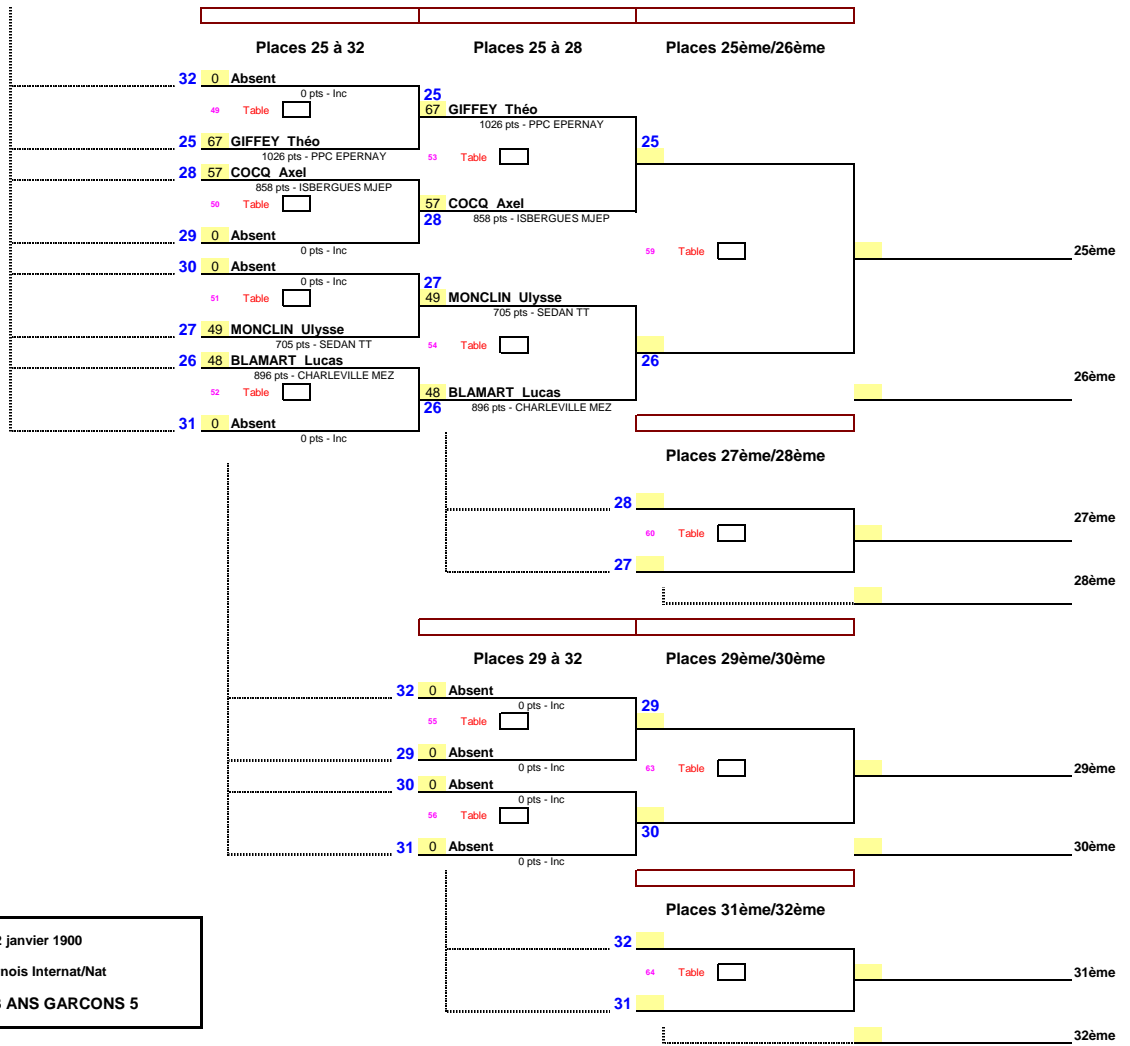

Places 3ème/4ème

Places 5 à 8

Places 5ème/6ème

Places 7ème/8ème

Places 9 à 16

Places 9 à 12

Places 9ème/10ème

Places 11ème/12ème

Places 13 à 16

Places 13ème/14ème

Places 15ème/16ème

Date	2 janvier 1900
EPREUVE :	Tournois Internat/Nat
TABLEAU :	IJCA -13 ANS GARCONS 5

Date	2 janvier 1900
EPREUVE :	Tournois Internat/Nat
TABLEAU :	IJCA -13 ANS GARCONS 5