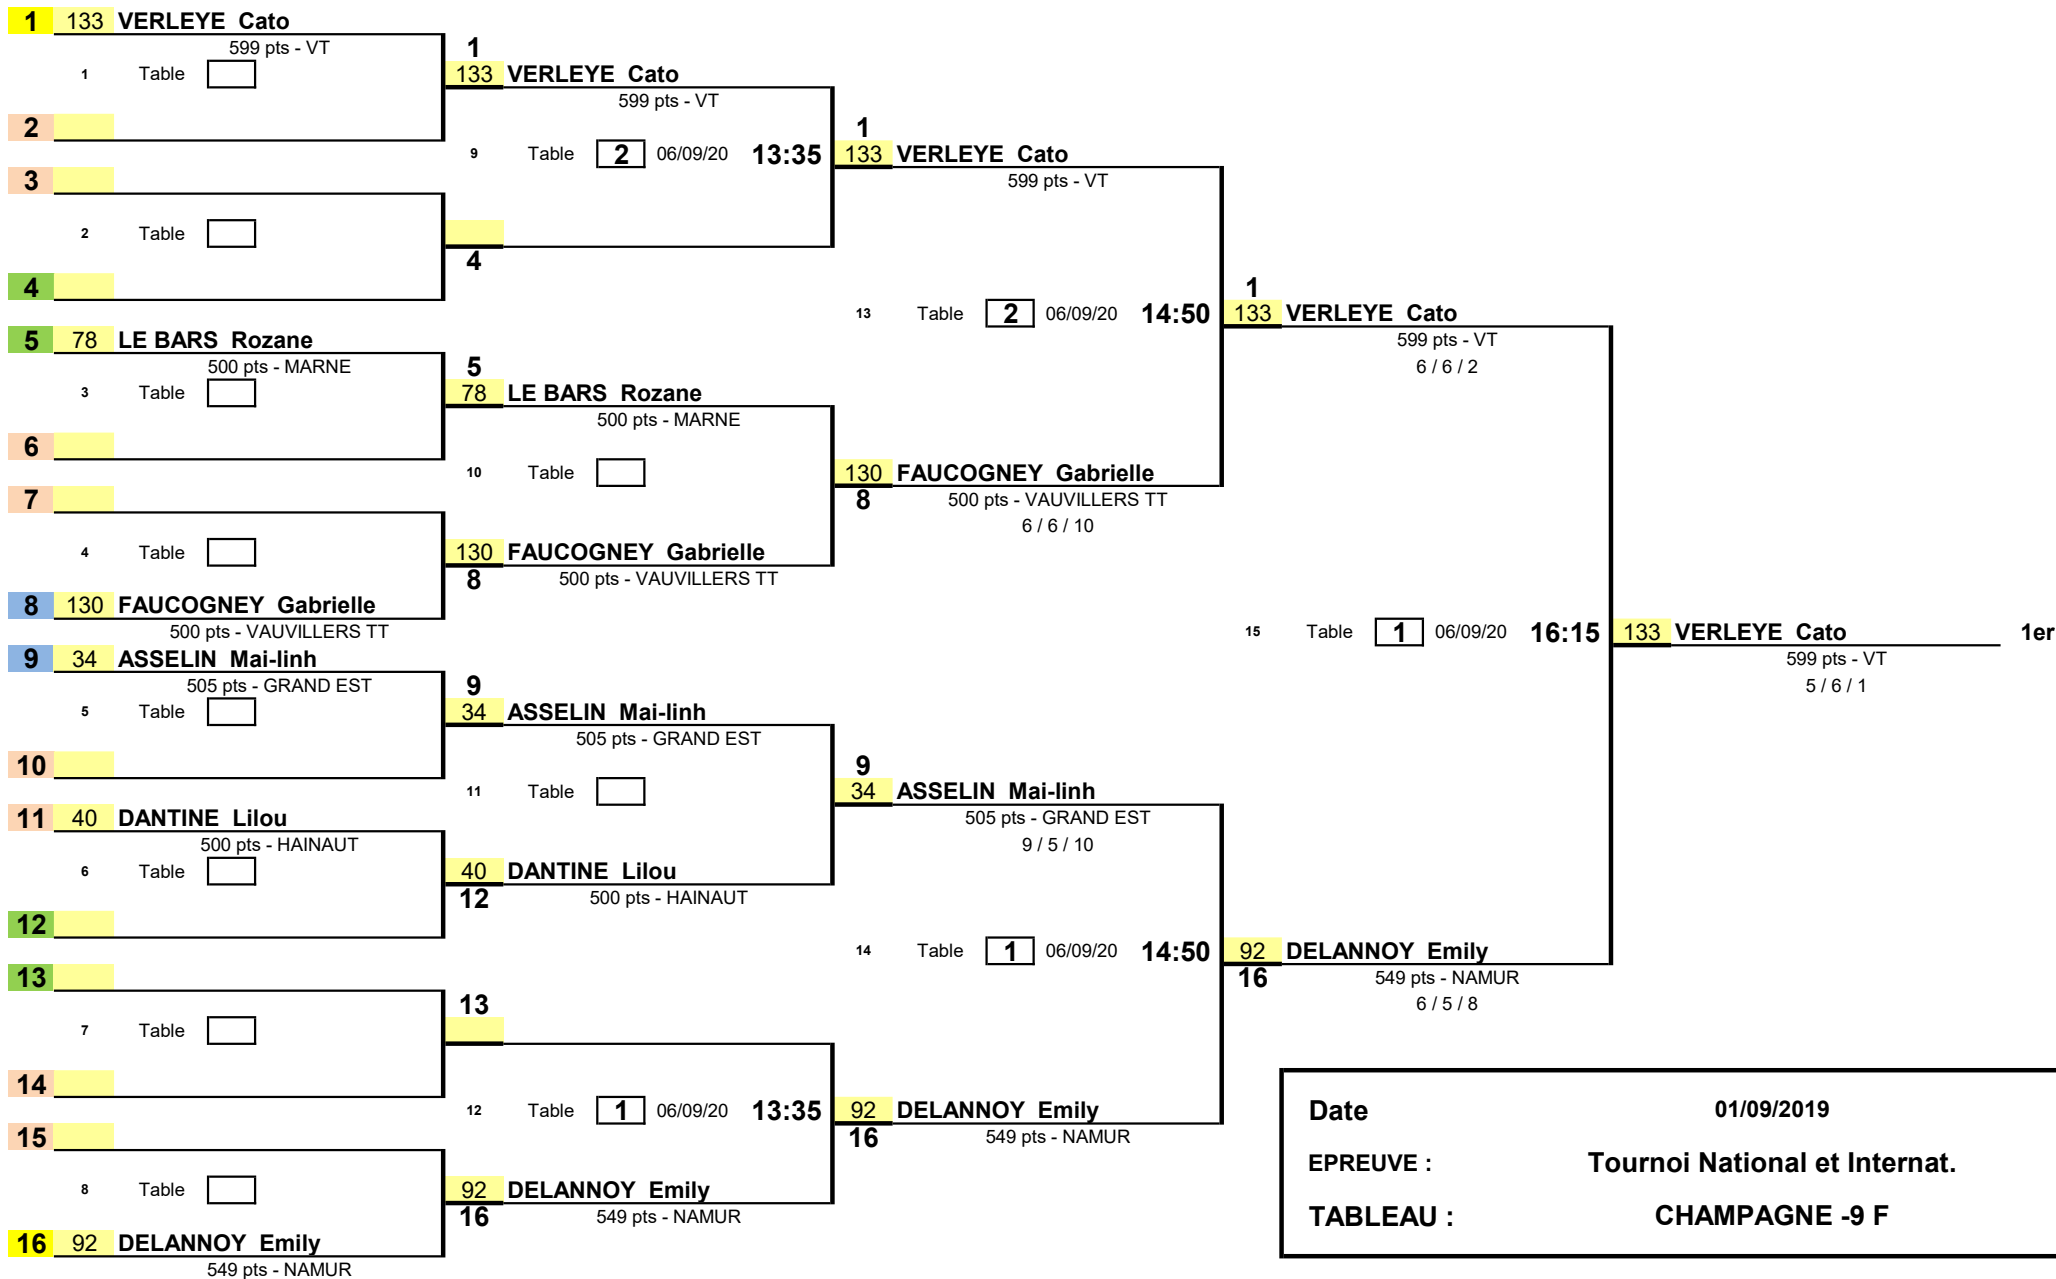

1/8 de Finale

1/4 de Finale

1/2 Finale

Finale

Date	01/09/2019
EPREUVE :	Tournoi National et Internat.
TABLEAU :	CHAMPAGNE -9 F