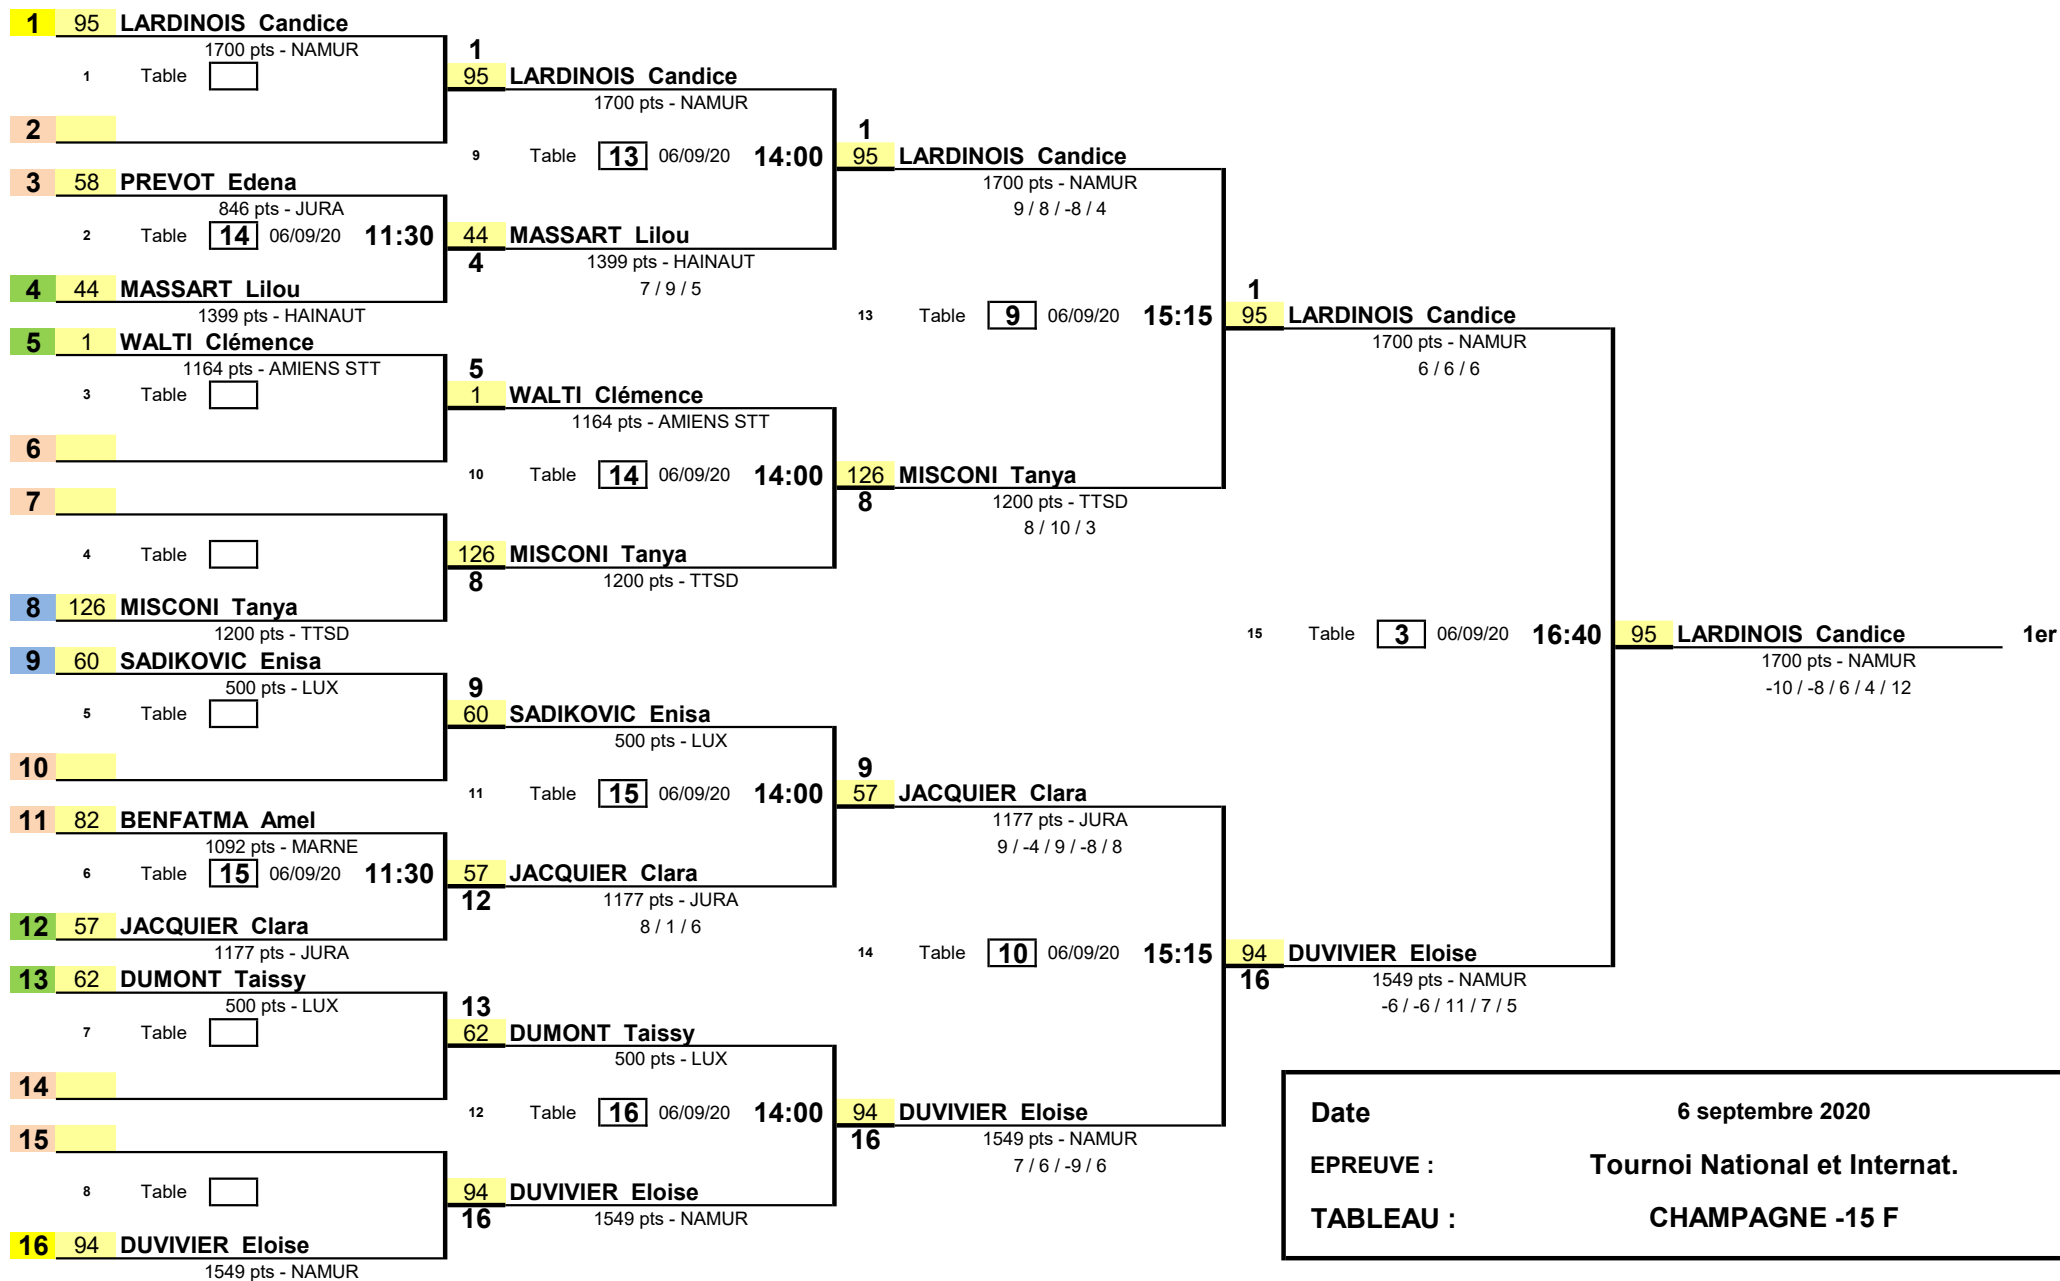

1/8 de Finale

1/4 de Finale

1/2 Finale

Finale

Date

6 septembre 2020

EPREUVE :

Tournoi National et Internat.

TABLEAU :

CHAMPAGNE -15 F