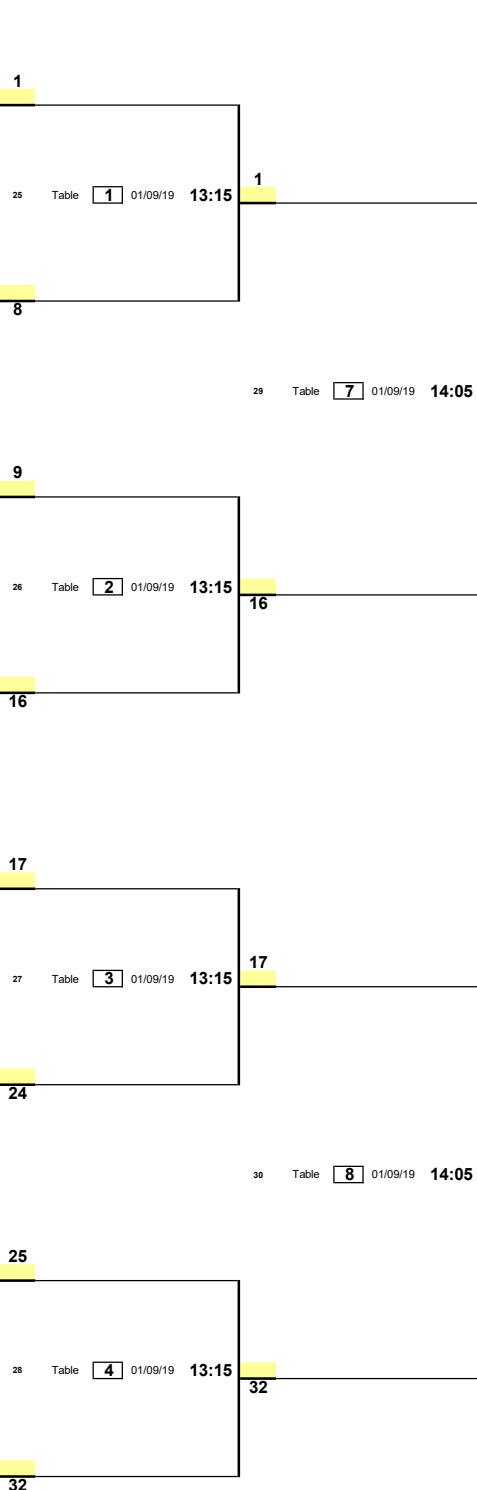

Date : 1 septembre 2019
EPREUVE : Tournoi National et Internat.
TABLEAU : CONSOLANTE -15G

31 Table 6 01/09/19 14:55 1er