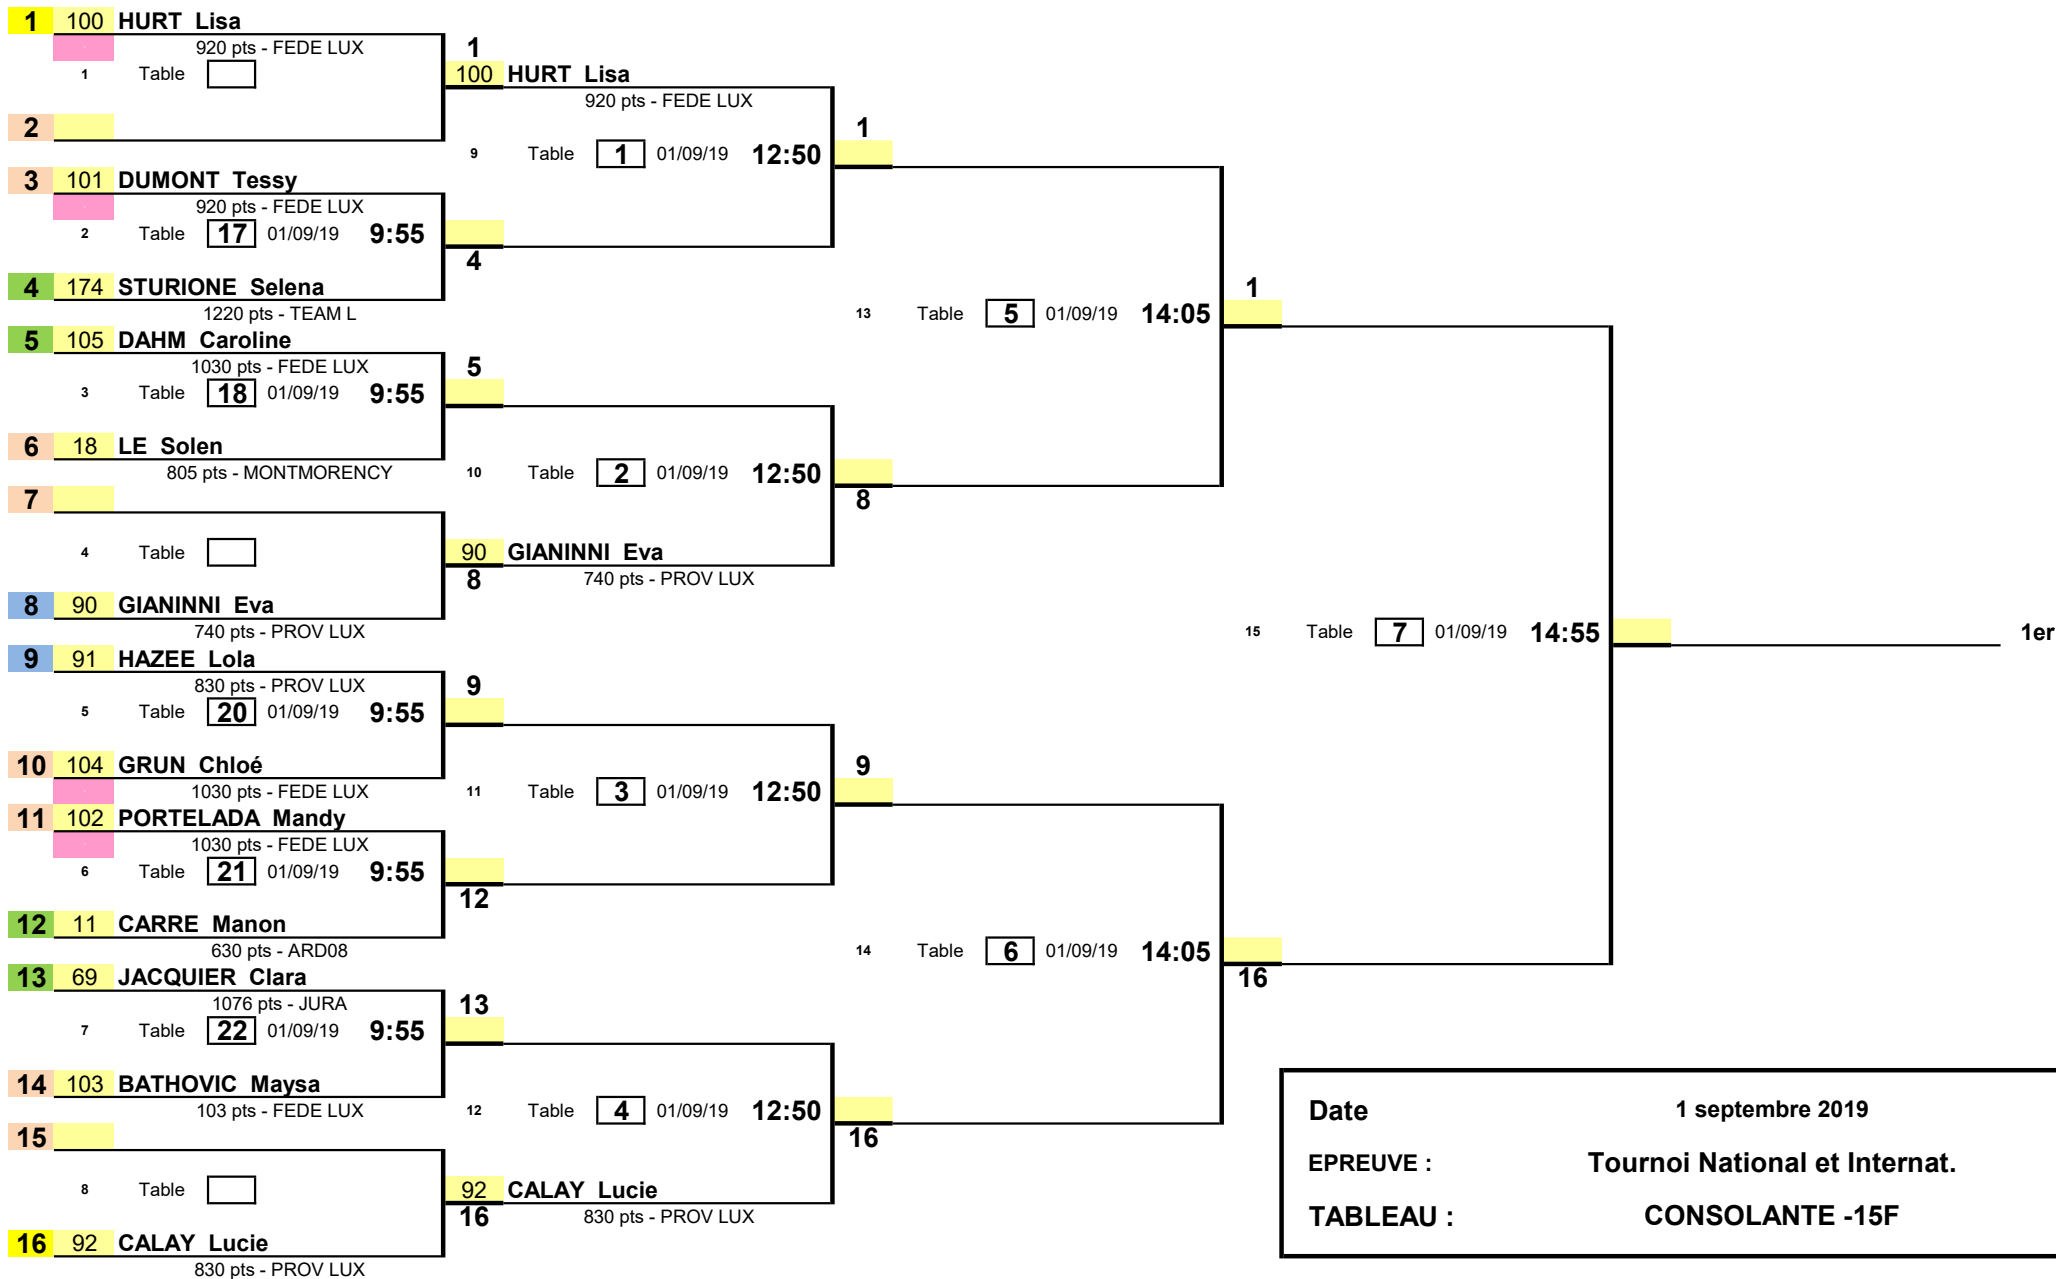

1/8 de Finale

1/4 de Finale

1/2 Finale

Finale

Date	1 septembre 2019
EPREUVE :	Tournoi National et Internat.
TABLEAU :	CONSOLANTE -15F