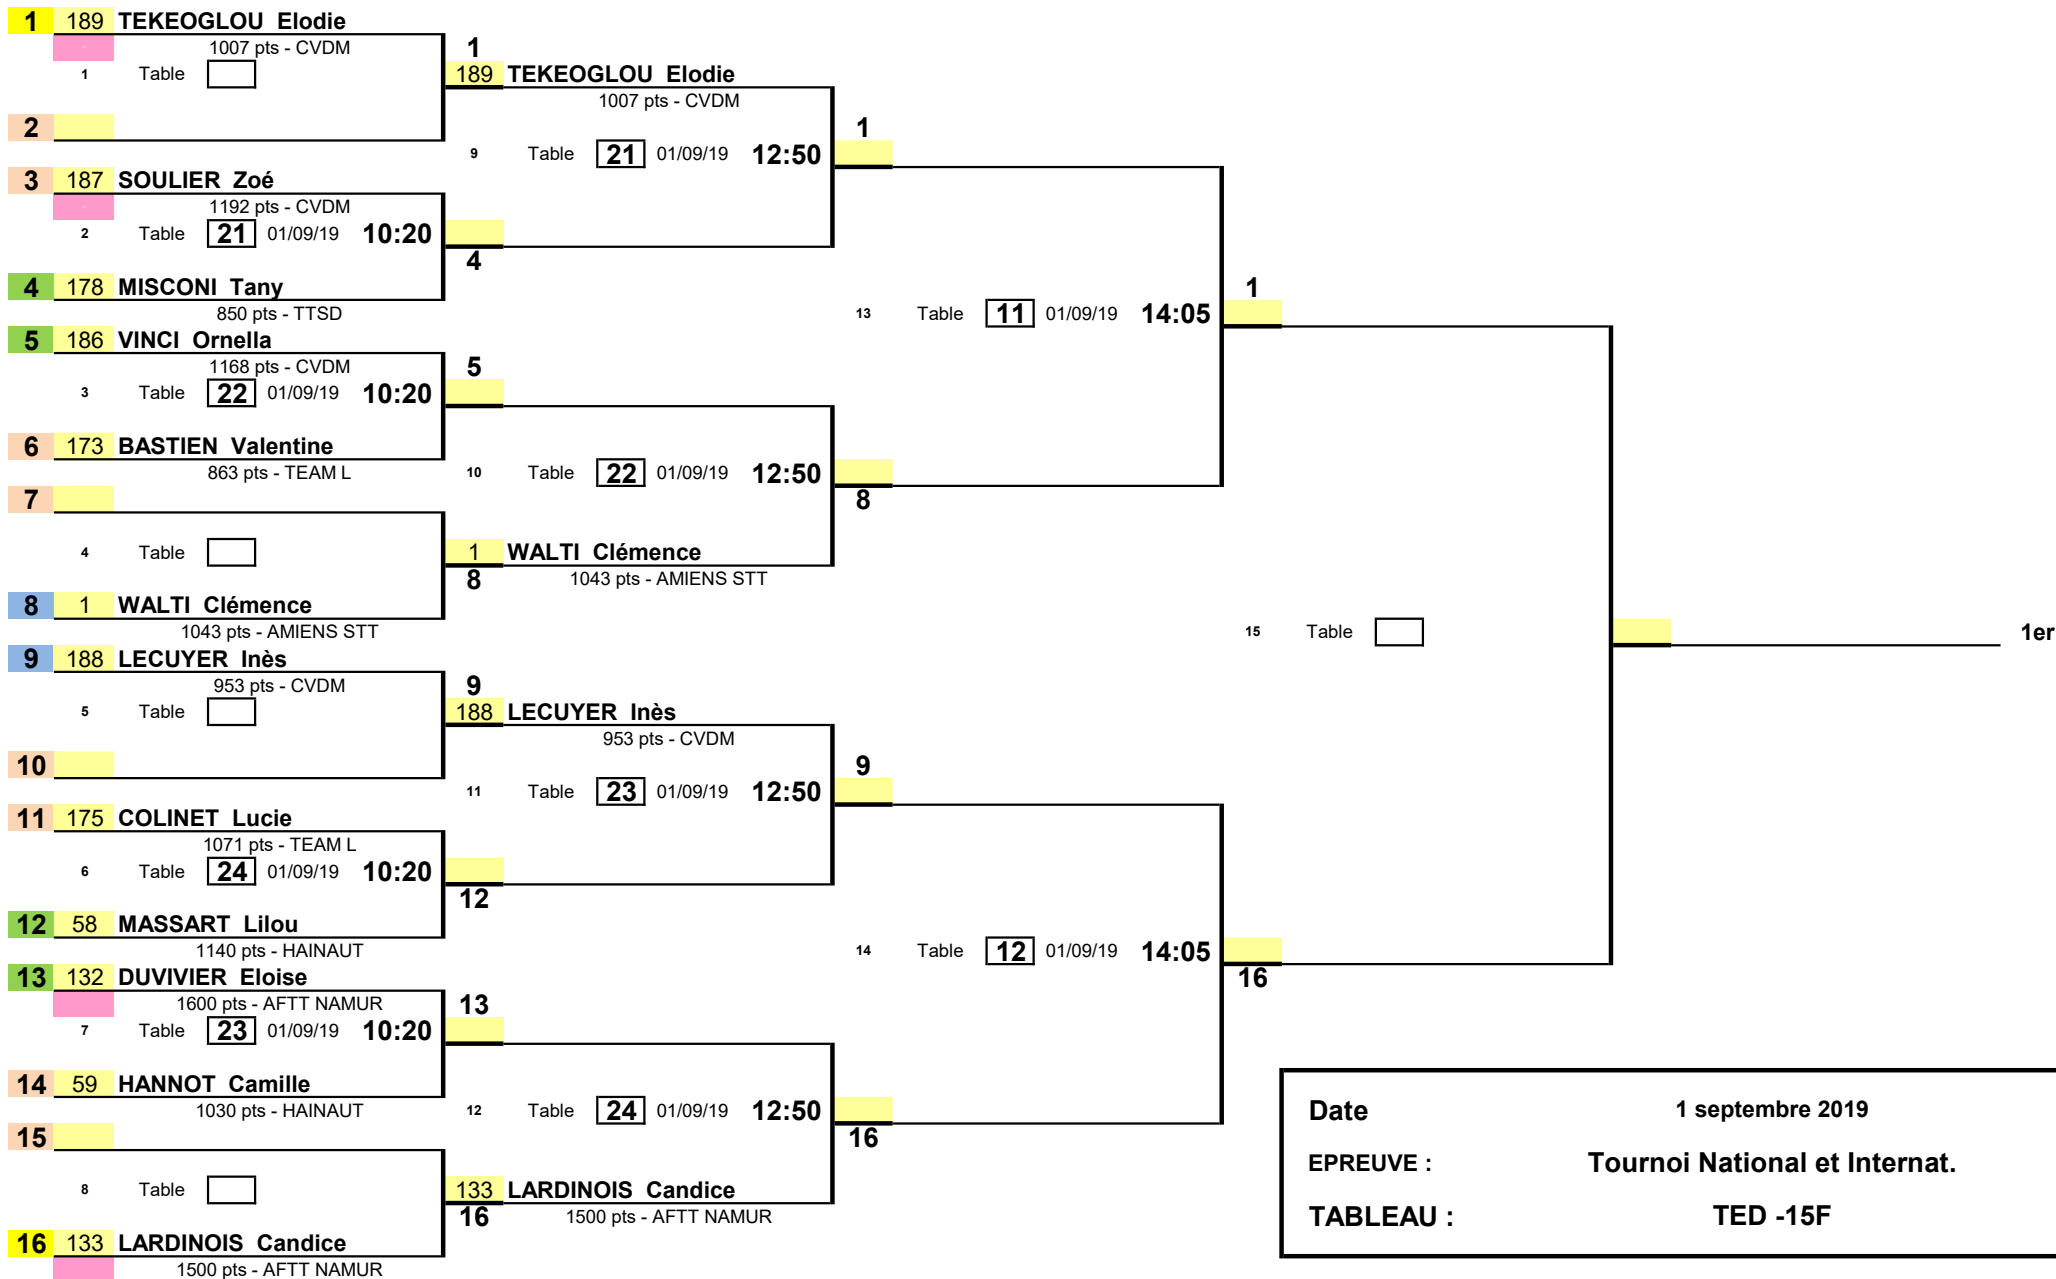

1/8 de Finale

1/4 de Finale

1/2 Finale

Finale

Date	1 septembre 2019
EPREUVE :	Tournoi National et Internat.
TABLEAU :	TED -15F