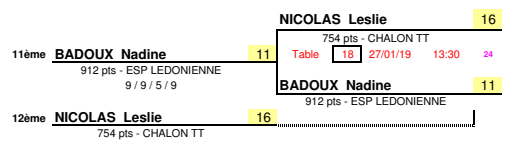

Places 11ème/12ème

Places 13ème/14ème

Places 15ème/16ème

Date : 26 janvier 2019  
 EPREUVE : Critérium fédéral  
 TABLEAU : Elite Dames

Places 3ème/4ème

Places 5 à 8

Places 7ème/8ème