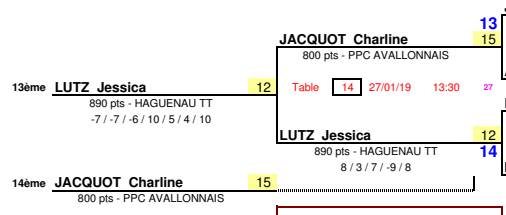

Places 11ème/12ème

Places 13ème/14ème

Places 15ème/16ème

Date : 26 janvier 2019  
 EPREUVE : Critérium fédéral  
 TABLEAU : Elite Dames

Places 3ème/4ème

Places 5 à 8

Places 7ème/8ème